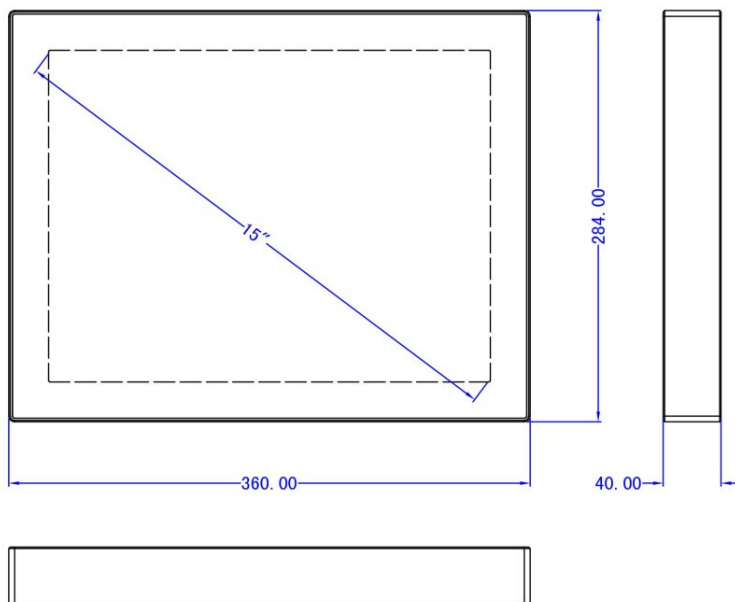

## 15"

- Aluminium- Gehäuse
- Vollglasfront
- Wasserdicht IP66/IP69K
- Intel Core I5 lüfterlos
- Temperaturbereich -20°C bis +70°C
- Spannung 12-24V DC

SYSTEM		Touchscreen	
CPU	i5-6200U 2.5GHz, TDP 15W	Touch Type	10 point PCAP
RAM	DDR4L 2133MHz 4GB, max. 16GB	POWER	
Festplatte	1x SSD, 1x mSATA	Power Adapter	AC/DC 12V/5A , 60W
Grafik	Intel HD Graphics 520	Leistung	≤30W
Netzwerk	Intel® I211-AT GbE LAN	GEHÄUSE	
Audio	Realtek ACL662 Audio controller	Material	Alu / GLAS
Watchdog Timer	Software Programmable Supports 1~255 ec. System Reset	Befestigungen	VESA
Betriebssystem	WIN10, 11, Linux	Größe (W x H x D)	360 x 284 x 40 mm
I/O		Gewicht kg	4,0
Video	1x HDMI	Umgebung	
LAN	2x	Betriebstemperatur	-20°C bis +70°C
USB	4x USB 2.0	Lagertemperatur	-30°C bis +80°C
COM	2x RS232	Luftfeuchte	5%~95%@40°C, non-condensing
Wireless Network	WiFi + Bluetooth ( Optional )	Vibration Protection	1.5 Grms, IEC 60068-2-64, random, 500 Hz, 1 hr/axis
Display		Schutzgrad	IP66 / IP69K
Größe	15" 4:3	Zertifikate	CE, FCC, ROHS
Auflösung	1024 x 768		
Helligkeit cd/m <sup>2</sup>	350		
Kontrast	1000:1		
Backlight MTBF	50.000 Std.		
Viewing Angle	89 / 89 / 89 / 89 (CR≥10) ( L / R / U / D )		

## Abmessungen