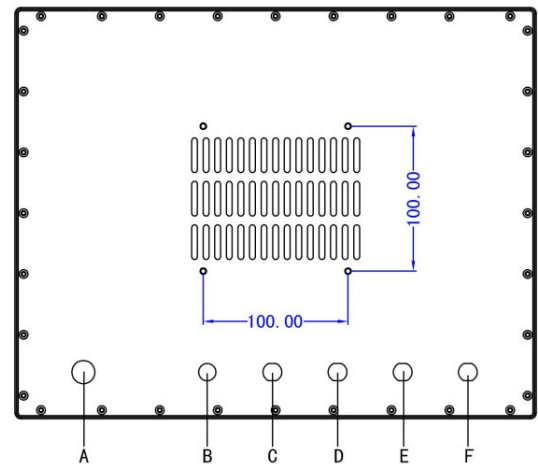

## 15"

- Aluminium- Gehäuse
- Vollglasfront
- Wasserdicht IP66/IP69K
- Intel Core I5 lüfterlos
- Temperaturbereich -20°C bis +70°C
- Spannung 12-24V DC

SYSTEM		Touchscreen	
CPU	i5-6200U 2.5GHz, TDP 15W	Touch Type	10 point PCAP
RAM	DDR4L 2133MHz 4GB, max. 16GB	POWER	
Festplatte	1x SSD, 1x mSATA	Power Adapter	AC/DC 12V/5A , 60W
Grafik	Intel HD Graphics 520	Leistung	≤30W
Netzwerk	Intel® I211-AT GbE LAN	GEHÄUSE	
Audio	Realtek ACL662 Audio controller	Material	Alu / GLAS
Watchdog Timer	Software Programmable Supports 1~255 ec. System Reset	Befestigungen	VESA
Betriebssystem	WIN10, 11, Linux	Größe (W x H x D)	360 x 284 x 40 mm
I/O		Gewicht kg	4,0
Video	1x HDMI	Umgebung	
LAN	2x	Betriebstemperatur	-20°C bis +70°C
USB	4x USB 2.0	Lagertemperatur	-30°C bis +80°C
COM	2x RS232	Luftfeuchte	5%~95%@40°C, non-condensing
Wireless Network	WiFi + Bluetooth ( Optional )	Vibration Protection	1.5 Grms, IEC 60068-2-64, random, 500 Hz, 1 hr/axis
Display		Schutzgrad	IP66 / IP69K
Größe	15" 4:3	Zertifikate	CE, FCC, ROHS
Auflösung	1024 x 768		
Helligkeit cd/m <sup>2</sup>	350		
Kontrast	1000:1		
Backlight MTBF	50.000 Std.		
Viewing Angle	89 / 89 / 89 / 89 (CR≥10) ( L / R / U / D )		

## Abmessungen

### Interface Definition:

- A: Power Switch
- B: Breather Valve
- C: USB (optional)
- D: LAN (optional)
- E: COM (optional)
- F: DC 12V