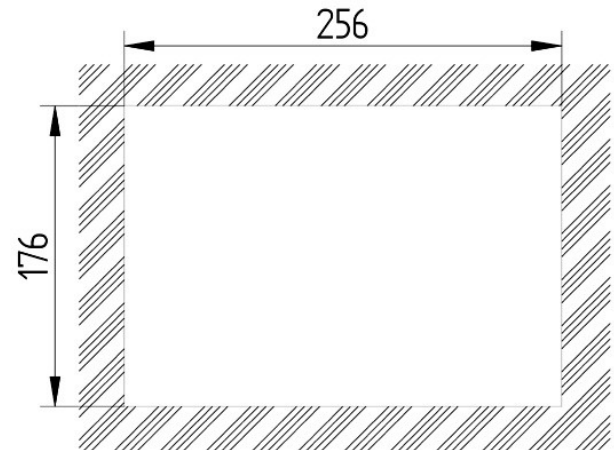

ASGT-10.1-J1900	
DISPLAY	
Display- Diagonale	10,1"
Auflösung / Format	1280 x 800 px / 16:9
Helligkeit	1000 cd/m ² optional 400cd/m ²
Lebensdauer Backlight	70.000 h
TOUCH	
Touch	PCAP Glassensor gebondet, Controller EETI EXC80H60 10 Finger Multitouch
SYSTEM	
CPU	Intel BayTrail J1900 QuadCore 2,4 GHz
RAM	1x SODIMM / max. 8GB / 1600
Hauptspeicher	1x mSATA
GLAN	
GLAN	2
USB 2.0 / 3.0 / 3.1	1 / 1 / -
HDMI	1
VGA	1
DP	-
Sound	1
COM RS 232 / 485	1 / 1
BETRIEBSSPANNUNG	
Tischnetzteil 230V/12V im Lieferumfang	9-24V DC
BETRIEBSTEMPERATUR	
BETRIEBSTEMPERATUR	0° - 60° C
Kühlung	Lüfterlos
BETRIEBSSYSTEM	
BETRIEBSSYSTEM	WIN10 / WIN10IoT
GEHÄUSE	
GEHÄUSE	Alu, 2mm Frontglas microgeätzt, chem. gehärtet
SCHUTZART	
SCHUTZART	Front IP65, Gehäuse IP20
BEFESTIGUNG	
BEFESTIGUNG	UP-Gehäuse, Schaltschrankmontage
GEWICHT	
GEWICHT	1 kg

Ansichten / Maße

Ausschnitt Schaltschrank

Gehäuse

UP-Wandeinbaugehäuse

Bestellinformationen ASGT-10.1-J1900

Art.Nr.	Bezeichnung	
ASGT10.1-J1900	Touch Panel, CPU Celeron J1900, 1280x800px, 9-24V	
4-3-1600	4GB RAM SO-DIMM DDR3/1600	
8-3-1600	8GB RAM SO-DIMM DDR3/1600	
mSATA-128	SSD mSATA 128GB	
mSATA-256	SSD mSATA 256GB	
mSATA-512	SSD mSATA 512GB	
mSATA-1	SSD mSATA 1TB	