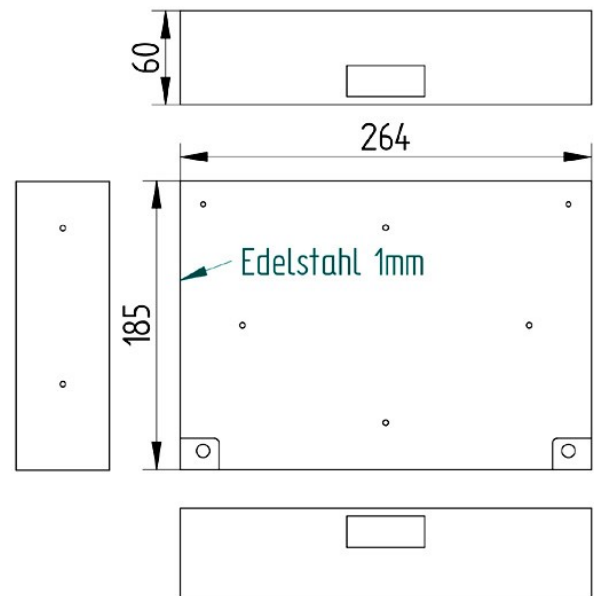

Ansichten / Maße

Ausschnitt Schaltschrank

Gehäuse

UP-Wandeinbaugehäuse

Bestellinformationen ASGT-10.1-J1900

Art.Nr.	Bezeichnung	
ASGT10.1-J1900	Touch Panel, CPU Celeron J1900, 1280x800px, 9-24V	
4-3-1600	4GB RAM SO-DIMM DDR3/1600	
8-3-1600	8GB RAM SO-DIMM DDR3/1600	
mSATA-128	SSD mSATA 128GB	
mSATA-256	SSD mSATA 256GB	
mSATA-512	SSD mSATA 512GB	
mSATA-1	SSD mSATA 1TB	