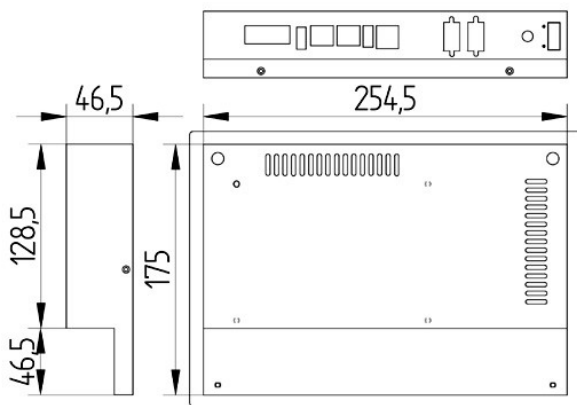

ASGT-10.1-J1900	
DISPLAY	
Display- Diagonale	10,1"
Auflösung / Format	1280 x 800 px / 16:9
Helligkeit	1000 cd/m ² optional 400cd/m ²
Lebensdauer Backlight	70.000 h
TOUCH	
Touch	PCAP Glassensor gebondet, Controller EETI EXC80H60 10 Finger Multitouch
SYSTEM	
CPU	Intel BayTrail J1900 QuadCore 2,4 GHz
RAM	1x SODIMM / max. 8GB / 1600
Hauptspeicher	1x mSATA
GLAN	
GLAN	2
USB 2.0 / 3.0 / 3.1	1 / 1 / -
HDMI	1
VGA	1
DP	-
Sound	1
COM RS 232 / 485	1 / 1
BETRIEBSSPANNUNG	
Tischnetzteil 230V/12V im Lieferumfang	9-24V DC
BETRIEBSTEMPERATUR	
BETRIEBSTEMPERATUR	0° - 60° C
Kühlung	Lüfterlos
BETRIEBSSYSTEM	
BETRIEBSSYSTEM	WIN10 / WIN10IoT
GEHÄUSE	
GEHÄUSE	Alu, 2mm Frontglas microgeätzt, chem. gehärtet
SCHUTZART	
SCHUTZART	Front IP65, Gehäuse IP20
BEFESTIGUNG	
BEFESTIGUNG	UP-Gehäuse, Schaltschrankmontage
GEWICHT	
GEWICHT	1 kg

Ansichten / Maße

Ausschnitt Schaltschrank

Gehäuse

UP-Wandeinbaugehäuse

Bestellinformationen ASGT-10.1-J1900

Art.Nr.	Bezeichnung	
ASGT10.1-J1900	Touch Panel, CPU Celeron J1900, 1280x800px, 9-24V	
4-3-1600	4GB RAM SO-DIMM DDR3/1600	
8-3-1600	8GB RAM SO-DIMM DDR3/1600	
mSATA-128	SSD mSATA 128GB	
mSATA-256	SSD mSATA 256GB	
mSATA-512	SSD mSATA 512GB	
mSATA-1	SSD mSATA 1TB	