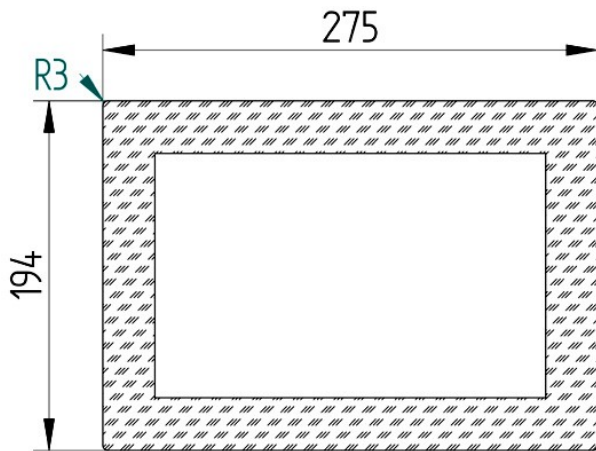

ASGT-10.1-J1900	
DISPLAY	
Display- Diagonale	10,1"
Auflösung / Format	1280 x 800 px / 16:9
Helligkeit	1000 cd/m ² optional 400cd/m ²
Lebensdauer Backlight	70.000 h
TOUCH	
Touch	PCAP Glassensor gebondet, Controller EETI EXC80H60 10 Finger Multitouch
SYSTEM	
CPU	Intel BayTrail J1900 QuadCore 2,4 GHz
RAM	1x SODIMM / max. 8GB / 1600
Hauptspeicher	1x mSATA
GLAN	
GLAN	2
USB 2.0 / 3.0 / 3.1	1 / 1 / -
HDMI	1
VGA	1
DP	-
Sound	1
COM RS 232 / 485	1 / 1
BETRIEBSSPANNUNG	
Tischnetzteil 230V/12V im Lieferumfang	9-24V DC
BETRIEBSTEMPERATUR	
BETRIEBSTEMPERATUR	0° - 60° C
Kühlung	Lüfterlos
BETRIEBSSYSTEM	
BETRIEBSSYSTEM	WIN10 / WIN10IoT
GEHÄUSE	
GEHÄUSE	Alu, 2mm Frontglas microgeätzt, chem. gehärtet
SCHUTZART	
SCHUTZART	Front IP65, Gehäuse IP20
BEFESTIGUNG	
BEFESTIGUNG	UP-Gehäuse, Schaltschrankmontage
GEWICHT	
GEWICHT	1 kg

Ansichten / Maße

Ausschnitt Schaltschrank

Gehäuse

UP-Wandeinbaugehäuse

Bestellinformationen ASGT-10.1-J1900

Art.Nr.	Bezeichnung	
ASGT10.1-J1900	Touch Panel, CPU Celeron J1900, 1280x800px, 9-24V	
4-3-1600	4GB RAM SO-DIMM DDR3/1600	
8-3-1600	8GB RAM SO-DIMM DDR3/1600	
mSATA-128	SSD mSATA 128GB	
mSATA-256	SSD mSATA 256GB	
mSATA-512	SSD mSATA 512GB	
mSATA-1	SSD mSATA 1TB	