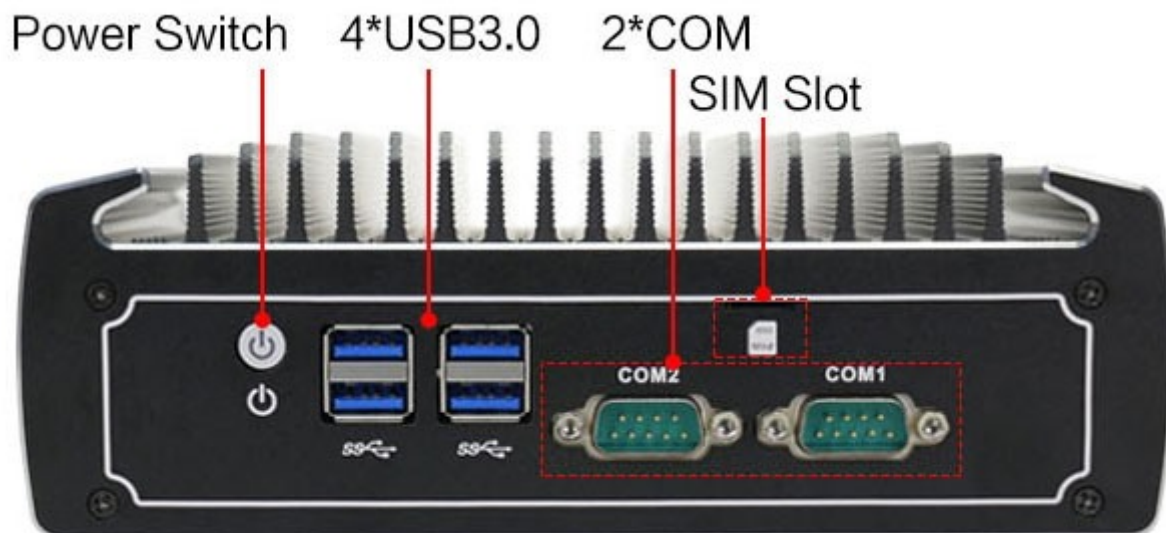

## AS-BOX 6220

Lüfterloser Industrie- PC mit Intel Core i7 / 8550U

## Hauptmerkmale

- **Intel CORE i7 (8.Gen. 8550 U)**
- **DDR4 bis 16GB RAM**
- **Hauptspeicher als SATA und M.2**
- **Dual- Display bis 4K möglich**
- **inkl. Adapterplatte für VESA und Wand**

## Spezifikation

Modell	<b>AS-BOX 6220</b>
CPU	Intel Core i7 / 8550U / 1,8-4,0 GHz
Grafik	Intel HD 620
RAM	DDR4 SO-DIMM bis 16GB / 2400
Hauptspeicher	1x SATA 3.0, 1x M.2 2280
Anschlüsse	4x USB 3.0 2x USB 2.0 2x GLAN 2x RS 232 (optional 1x RS485) 1x DP 1x HDMI 1x Audio-out/in
Funktionen	WOL, PXE, Watchdog, Timing-Boot, Power On after Fail
Temperaturbereich	-20 bis +50°C
Eingangsspannung	12V DC (Tischnetzteil inkl.)
Betriebssysteme	WIN7, 8, 10, Linux
Gehäuse / Maße	Alu / 186 x 126.5 x 66 mm
Gewicht	1,3 kg
Montage	VESA, Wandmontage, Hutschiene (Clips als Zubehör)