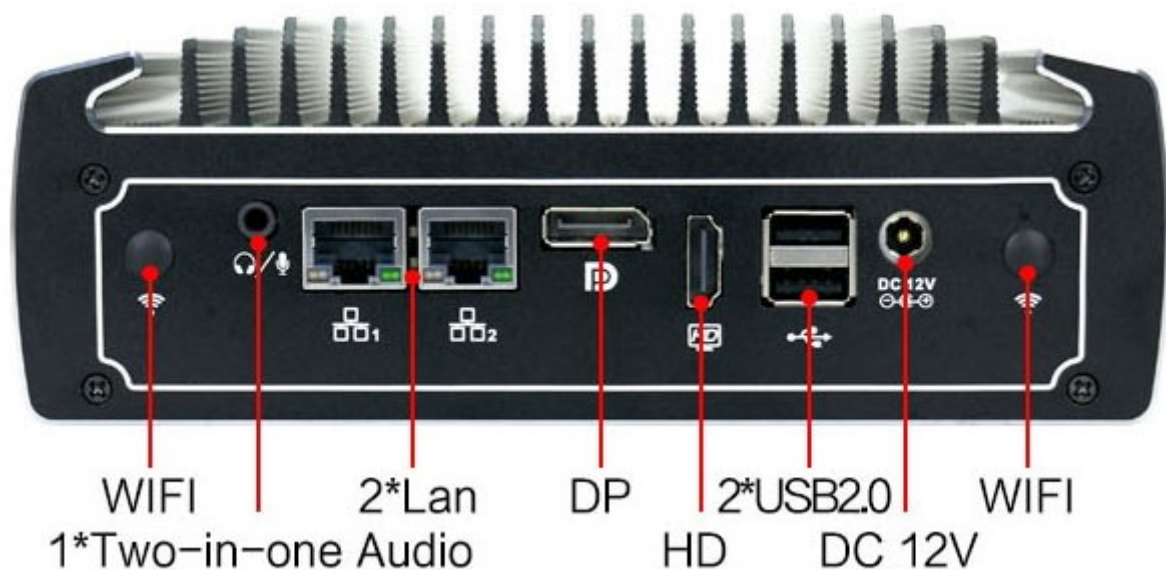

## AS-BOX 6220

Lüfterloser Industrie- PC mit Intel Core i7 / 8550U

## Hauptmerkmale

- **Intel CORE i7 (8.Gen. 8550 U)**
- **DDR4 bis 16GB RAM**
- **Hauptspeicher als SATA und M.2**
- **Dual- Display bis 4K möglich**
- **inkl. Adapterplatte für VESA und Wand**

## Spezifikation

Modell	<b>AS-BOX 6220</b>
CPU	Intel Core i7 / 8550U / 1,8-4,0 GHz
Grafik	Intel HD 620
RAM	DDR4 SO-DIMM bis 16GB / 2400
Hauptspeicher	1x SATA 3.0, 1x M.2 2280
Anschlüsse	4x USB 3.0 2x USB 2.0 2x GLAN 2x RS 232 (optional 1x RS485) 1x DP 1x HDMI 1x Audio-out/in
Funktionen	WOL, PXE, Watchdog, Timing-Boot, Power On after Fail
Temperaturbereich	-20 bis +50°C
Eingangsspannung	12V DC (Tischnetzteil inkl.)
Betriebssysteme	WIN7, 8, 10, Linux
Gehäuse / Maße	Alu / 186 x 126.5 x 66 mm
Gewicht	1,3 kg
Montage	VESA, Wandmontage, Hutschiene (Clips als Zubehör)