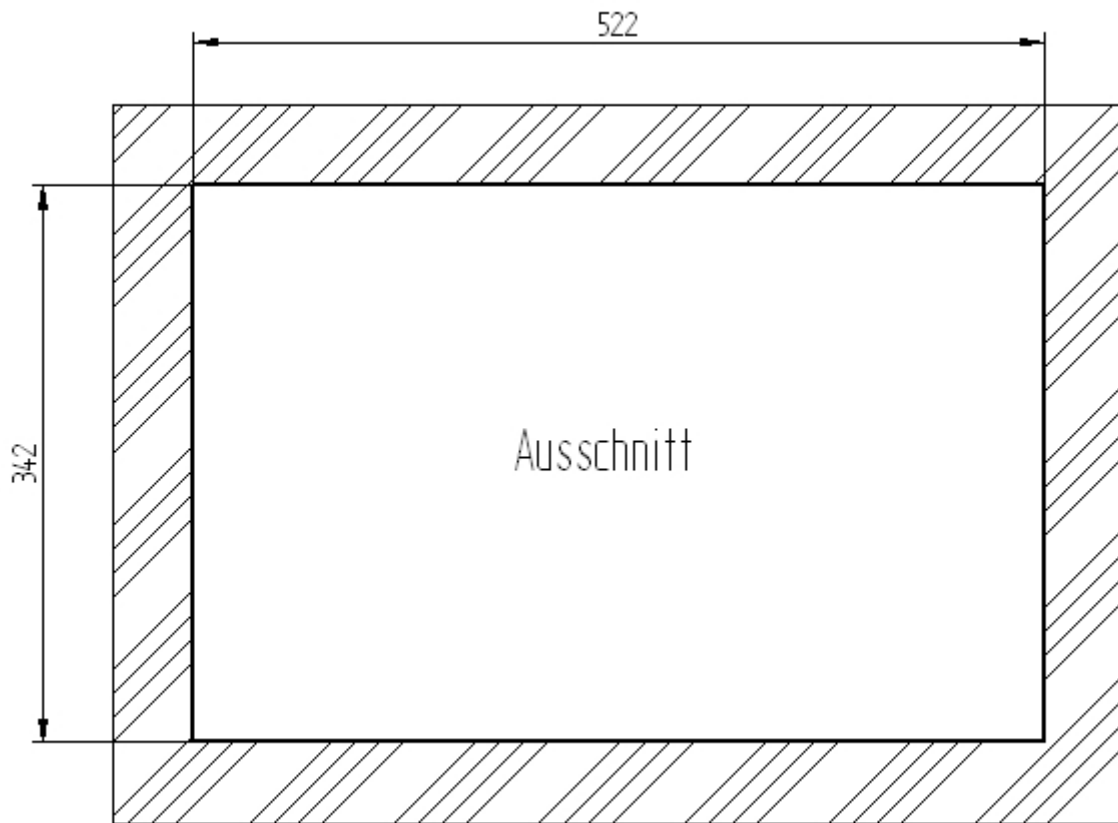

Schaltschrankmontage Panel Cut