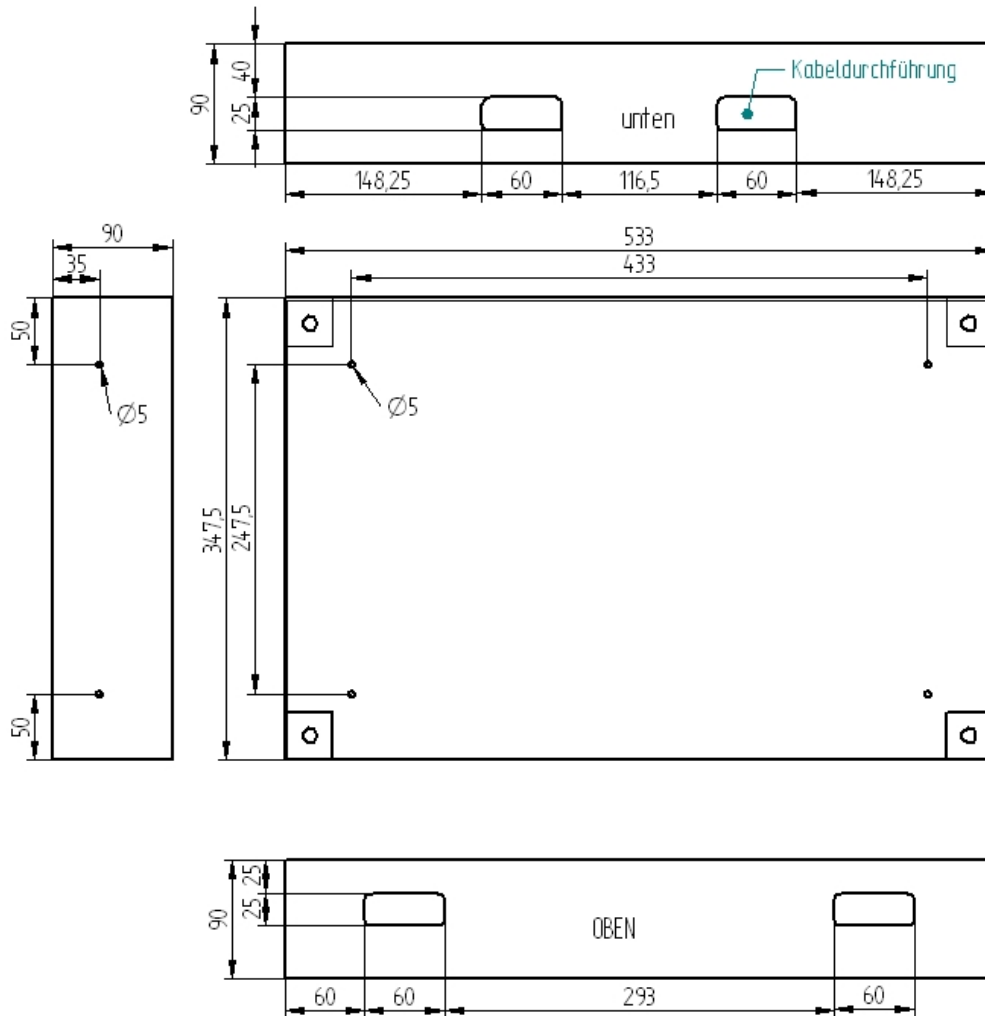

Wandgehäuse für UP- Montage

Bestellinformationen

AS-GT-21.5 WJ	Touch Panel PC | Glas weiß | CPU J1900
AS-GT-21.5 SJ	Touch Panel PC | Glas schwarz | CPU J1900
AS-GT-21.5 WJM	Touch Panel PC | Glas weiß | CPU J1900 | MEDIA
AS-GT-21.5 SJM	Touch Panel PC | Glas schwarz | CPU J1900 | MEDIA
WK-21.5	UP- Wandeinbaugeschäft
AS-V	Spannungsmodul 9-36V
AS-SS	Befestigungsset Schaltschrank (optional Zellkautschukdichtung für IP65)