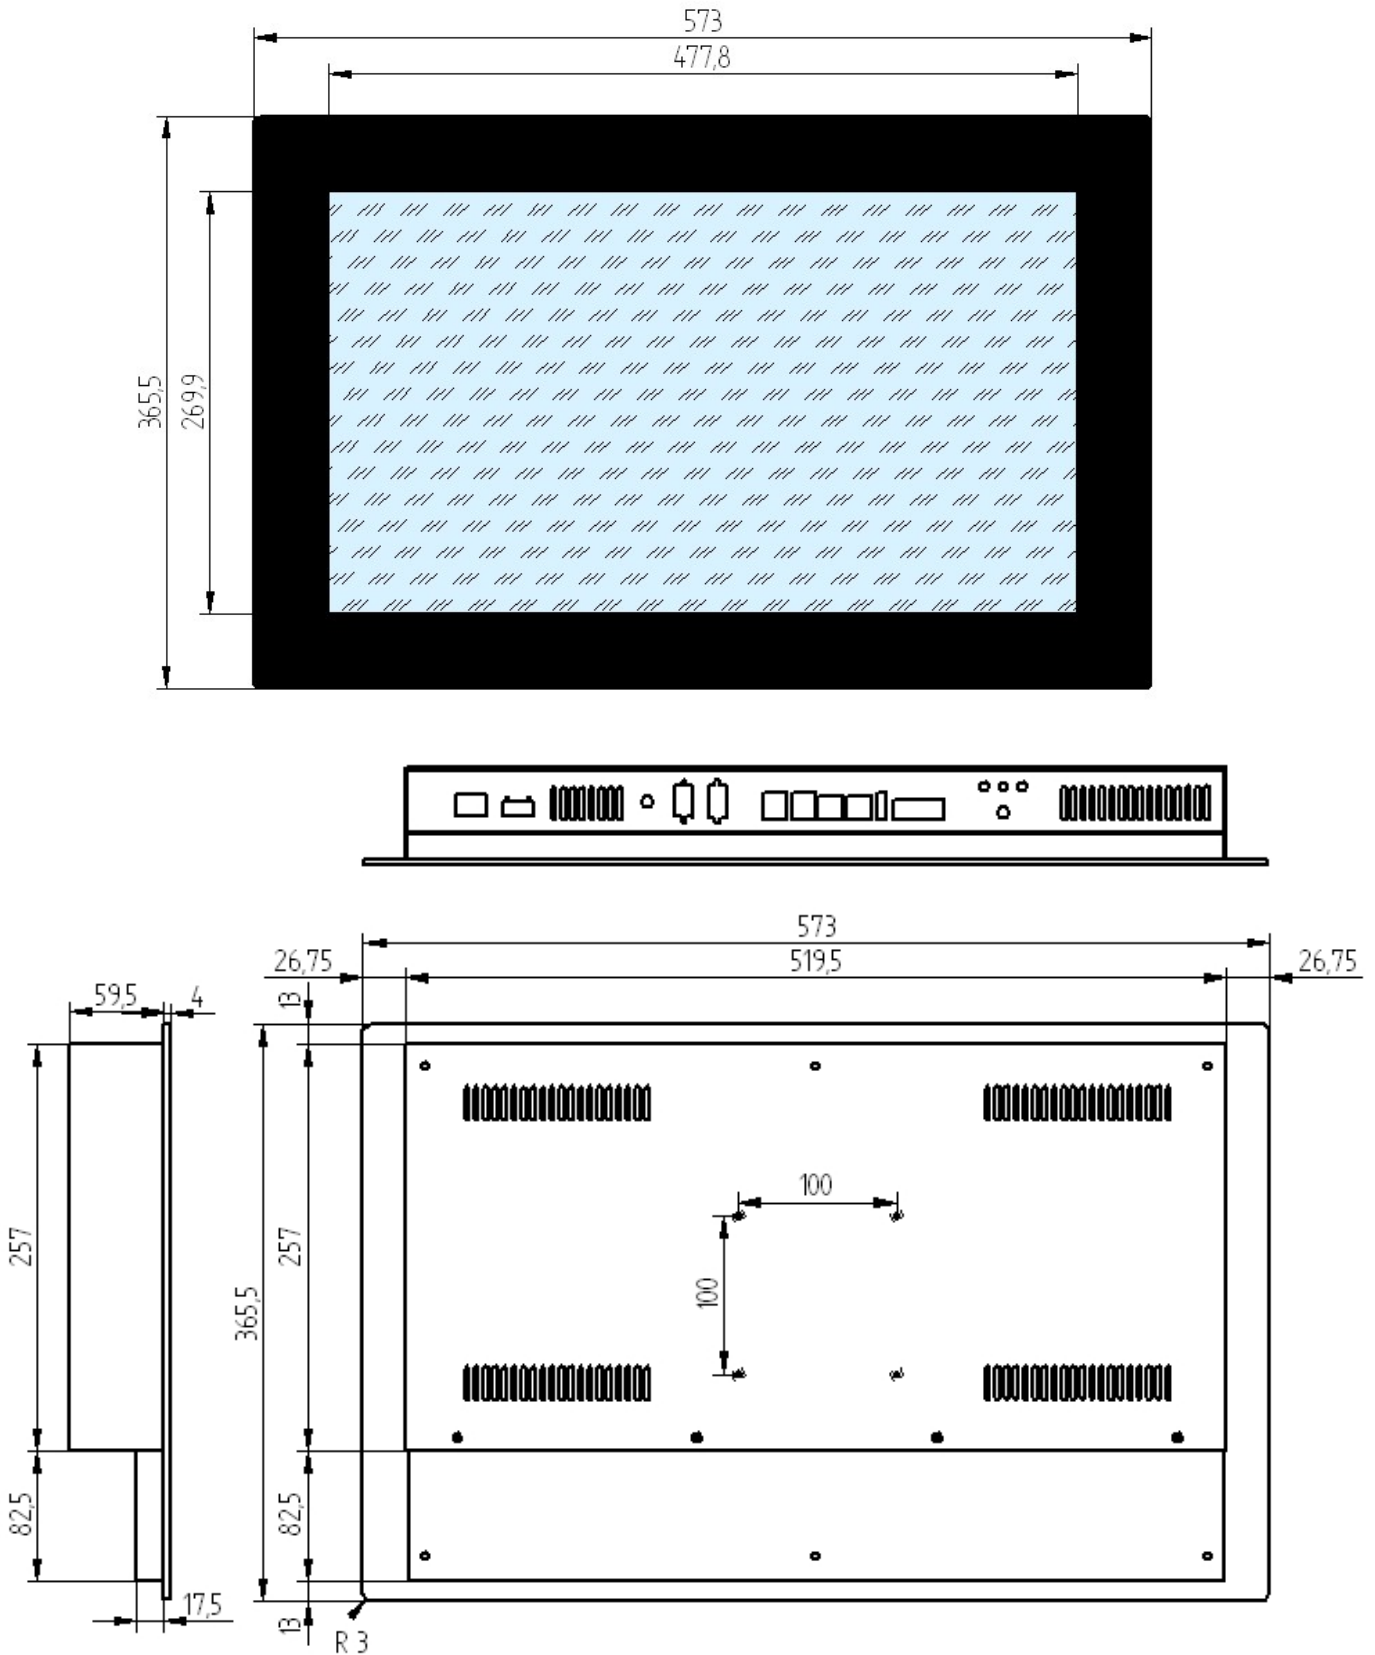

Touch Panel PC 21,5"

Hauptmerkmale

- Rahmenlose Vollglasfront in weiss oder schwarz
- Optional mit **MEDIA-Ausstattung** (Bild oben)
- Geätztes Spezialglas für weniger Spiegelungen und Fingerabdrücke
- Optimiert für lüfterlosen Dauerbetrieb auch im Wandeinbau
- Voll integrierbar in Wände, Mauerwerk, Trockenbau, Tische, Möbel, Schaltschränke und VESA Befestigung.

Einsatzgebiete

Home-& Gebäudesteuerung, Industrieautomation, Meß-,Steuerung- u. Regelungstechnik, Kiosk ...

Spezifikation

DISPLAY	21,5" (54,6cm) TFT	Anschlüsse extern	
Auflösung	1920 x 1080 px	USB 2.0	2x
Format	16:9	USB 3.0	1x
Blickwinkel	178 / 178	VGA	1x
Kontrast	1000:1	DVI	-
Helligkeit	250cd/m ²	HDMI	1x
Responce Time	14ms	DP	-
Backlight	WLED	Netzwerk LAN	2x GLAN
Farben	16,2 Mio	COM	1xRS232, 1xRS485 max.6x COM
TOUCH	PCAP bis 4 Punkte	Audio	-
System		Sonderausstattung optional	MEDIA (2 Lautsprecher, Webcam, Mikrofon)
CPU	Intel BayTrail QuadCore 1,99 bis 2,4 Ghz optional CORE i5	Betriebssysteme	WIN 7 / 10 / Linux
Grafik	Intel HD Grafik	Gehäuse	Aluminium, Edelstahl
RAM	max. 8GB /1600	Front	ESG- Spezialglas 3mm Weiß oder schwarz
Hauptspeicher intern	1x SATA / 1x mSATA 1x MPCie	Schutzart	Gehäuse IP20 Front IP65 *
Betriebsspannung	12V DC (optional 9-36V)	Befestigung	VESA, Einschubsystem, Spezialklammern
Netzteil (im Lieferumfang)	230V / 12V Tischnetzteil	Gewicht	5,0 kg
Verbrauch bei 100% CPU	ca. 20W		
Betriebstemperatur	0 bis +60°C optional -20 bis + 70°C		

Ansichten / Maße

Schaltschrankmontage (*) IP65 / NEMA 12

Durch Aufbringen einer Zellkautschukdichtung (Stärke 2mm) im rückseitigen Randbereich des Panels (rot schraffiert) kann nach DIN EN 60529 eine Schutzart IP65 bzw. NEMA 12 zum Schaltschrank hin erreicht werden.

Voraussetzung ist ein ordnungsgemäßer Ausschnitt im Schaltschrank ohne Verformungen und eine Mindest- Materialdicke von 1,5mm.

**(Die Schutzart IP20 des Panels im Inneren des Schaltschranks ist hiervon nicht betroffen.)
Die Dichtung ist optional erhältlich und wird fertig verklebt geliefert.**